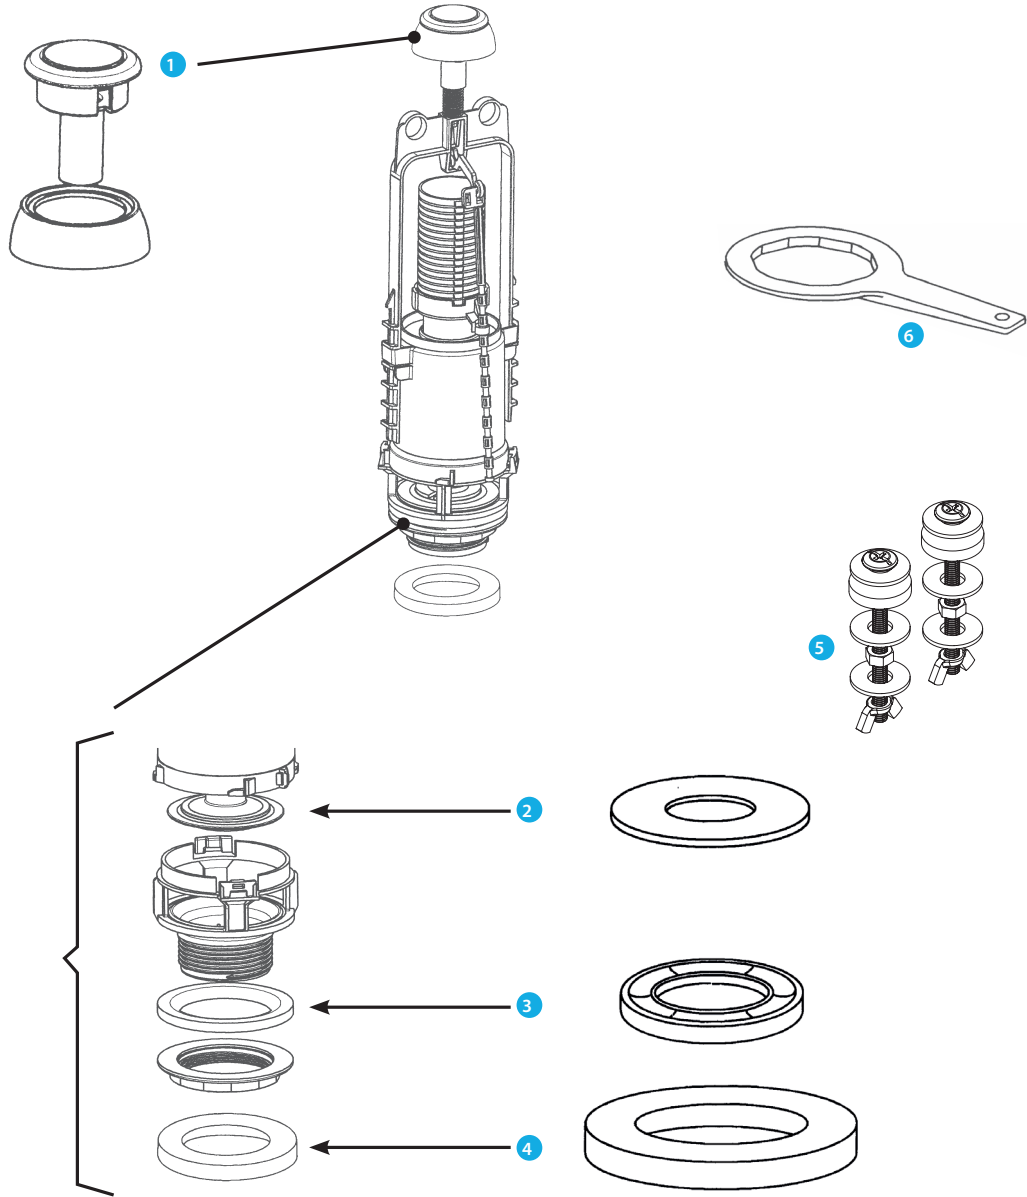

COMPACT 99

حنفية 99

Locator	Description	Code	Quantity
1	Membrane + insert for hydraulic inlet valve	34 9513 20	1

OPTIMA 49

اوبتیما ۴۹

Locator	Description		Code	Quantity
1	Bright chrome plated Optima 49	زرار اوبتیما ۴۹ کروم	34 4902 20	1
2	Optima valve seal	جوان رد اخ اوبتیما	34 4905 20	1
3	Optima Plug seal 2"	جوان کعب اوبتیما ۲ بوضه	34 0320 07	1
4	Tank to bowl Gasket EG	کاوتش فوم ای جی	10 0139 15	1
5	Tank to bowl metallic screws kit EG	طقم مسمار معدن ای جی	10 0139 22	1
6	Mounting Key	مفتاح ربط	10 0101 42	1

OPTIMA 50

اوبتیما ۵۰

Locator	Description		Code	Quantity
1	Bright chrome plated Optima 50	زرار اوبتیما ۵۰ کروم	34 4950 20	1
2	Optima valve seal	جوان رداخ اوبتیما	34 4905 20	1
3	Optima Plug seal	جوان کعب اوبتیما	34 0320 07	1
4	Tank to bowl Gasket EG	کاوتش فوم ای جی	10 0139 15	1
5	Tank to bowl metallic screws kit EG	طقم مسمار معدن ای جی	10 0139 22	1
6	Mounting Key	مفتاح الربط	10 0101 42	1

Storm EG push

تدفق أحادي / زرار

Locator	Description		Code	Quantity
1	White Storm EG button	زرار ابيض ستورم ای جی	10 0139 24	1
2	Storm EG valve seal	جوان رد اخ ستورم ای جی	10 0139 12	1
3	Storm EG Plug seal 2"	جوان کعب ستورم ۲ بوصة	10 0139 21	1
3	Plug seal_EG 1.5"	جوان کعب ستورم ۱ ۱/۲ بوصة	10 0139 14	1
4	Tank to bowl Gasket EG	کاوتش فوم ستورم ای جی	10 0139 15	1
5	Tank to bowl metallic screws kit EG	طقم مسمار معدن ای جی	10 0139 22	1

SWITCH 22A

تدفق أحادي قابل للتوقف

Locator	Description		Code	Quantity
1	Bright Chrome-plated SWITCH button	زرار كروم لامع سويتش	34 3350 20	1
2	SWITCH valve seal	جوان رداخ سيليكون سويتش	34 2332 20	1
3	Optima Plug seal 2"	جوان كعب اوبتيما 2 بوصة	34 0320 07	1
4	Tank to bowl Gasket EG	كاوتش فوم اى جى	10 0139 15	1
5	Tank to bowl metallic screws kit EG	طقم مسمار معدن اى جى	10 0139 22	1
6	Mounting Key	مفتاح الربط	10 0101 42	1