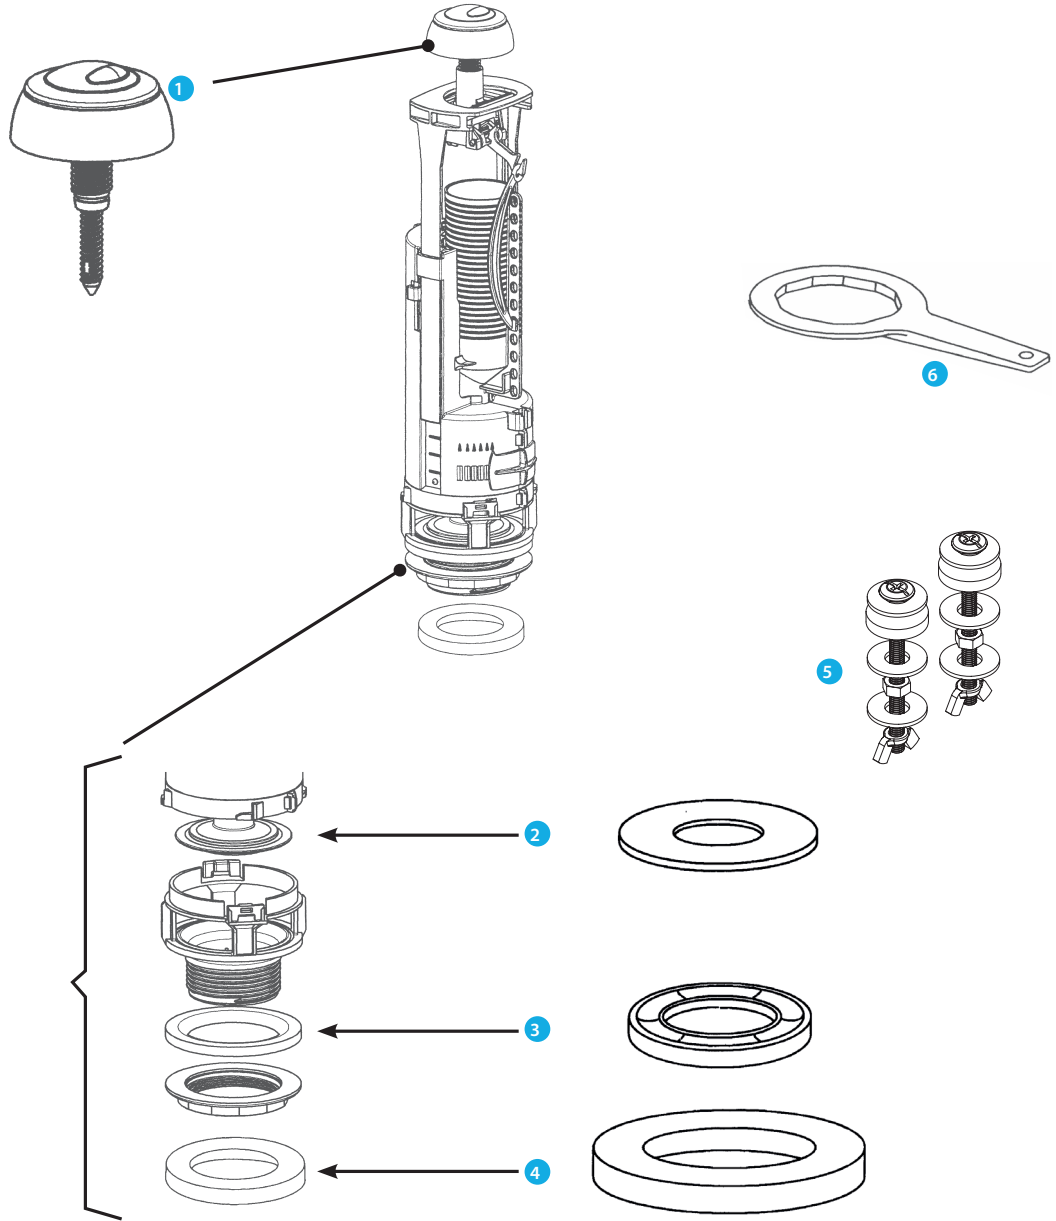

COMPACT 99

حنفية 99

Locator	Description	Code	Quantity
1	Membrane + insert for hydraulic inlet valve	34 9513 20	1

OPTIMA 49

اوبتیما ۴۹

Locator	Description		Code	Quantity
1	Bright chrome plated Optima 49	زرار اوبتیما ۴۹ کروم	34 4902 20	1
2	Optima valve seal	جوان رد اخ اوبتیما	34 4905 20	1
3	Optima Plug seal 2"	جوان کعب اوبتیما ۲ بوضه	34 0320 07	1
4	Tank to bowl Gasket EG	کاوتش فوم ای جی	10 0139 15	1
5	Tank to bowl metallic screws kit EG	طقم مسمار معدن ای جی	10 0139 22	1
6	Mounting Key	مفتاح ربط	10 0101 42	1

OPTIMA 50

اوبتیما ۵۰

Locator	Description		Code	Quantity
1	Bright chrome plated Optima 50	زرار اوبتیما ۵۰ کروم	34 4950 20	1
2	Optima valve seal	جوان رداخ اوبتیما	34 4905 20	1
3	Optima Plug seal	جوان کعب اوبتیما	34 0320 07	1
4	Tank to bowl Gasket EG	کاوتش فوم ای جی	10 0139 15	1
5	Tank to bowl metallic screws kit EG	طقم مسمار معدن ای جی	10 0139 22	1
6	Mounting Key	مفتاح الربط	10 0101 42	1

Storm EG push

تدفق أحادي / زرار

Locator	Description		Code	Quantity
1	White Storm EG button	زرار ابيض ستورم ای جی	10 0139 24	1
2	Storm EG valve seal	جوان رد اخ ستورم ای جی	10 0139 12	1
3	Storm EG Plug seal 2"	جوان کعب ستورم ۲ بوصة	10 0139 21	1
3	Plug seal_EG 1.5"	جوان کعب ستورم ۱ ۱/۲ بوصة	10 0139 14	1
4	Tank to bowl Gasket EG	کاوتش فوم ستورم ای جی	10 0139 15	1
5	Tank to bowl metallic screws kit EG	طقم مسمار معدن ای جی	10 0139 22	1

SWITCH 22A

تدفق أحادي قابل للتوقف

Locator	Description		Code	Quantity
1	Bright Chrome-plated SWITCH button	زرار كروم لامع سويتش	34 3350 20	1
2	SWITCH valve seal	جوان رداخ سيليكون سويتش	34 2332 20	1
3	Optima Plug seal 2"	جوان كعب اوبتيما 2 بوصة	34 0320 07	1
4	Tank to bowl Gasket EG	كاوتش فوم اى جى	10 0139 15	1
5	Tank to bowl metallic screws kit EG	طقم مسمار معدن اى جى	10 0139 22	1
6	Mounting Key	مفتاح الربط	10 0101 42	1