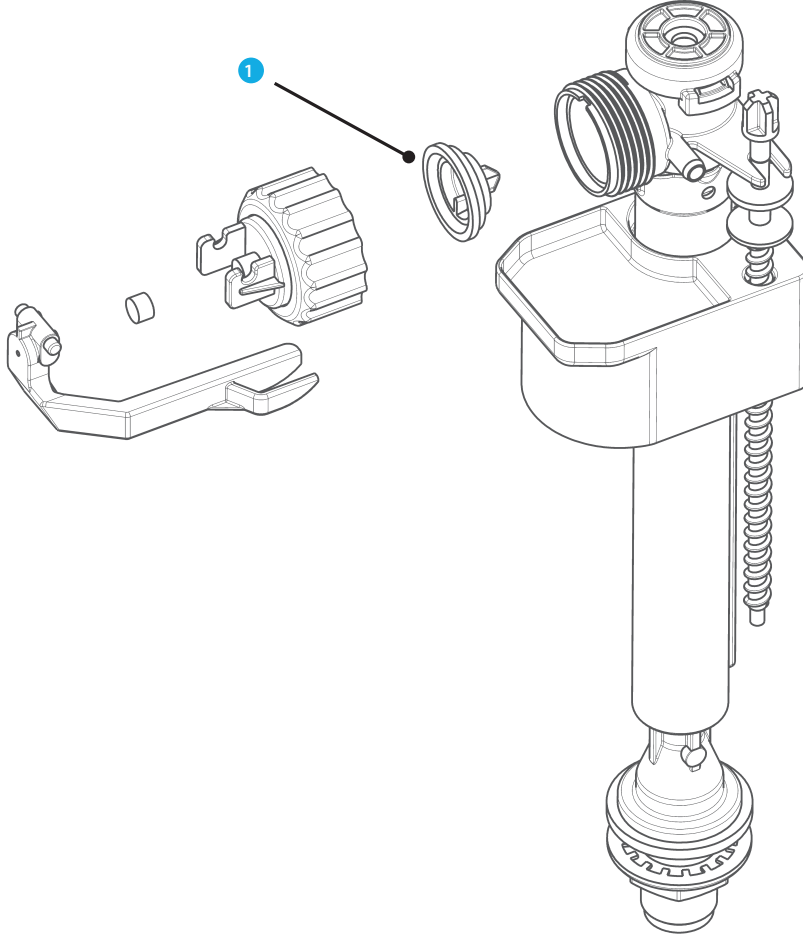

Base EG Twist

تدفق أحادي / اكرة جانبية

Locator	Description		Code	Quantity
1	White Base EG Twist button	اكرة بيضاء ماکینة صندوق بيز ای جی	10 0139 19	1
2	Base EG valve seal	جوان رداخ ماکینة طرد بيز ای جی	10 0139 13	1
3	Base EG plug seal 2"	جوان کعب ۲ بوصة ماکینة طرد بيز ای جی	10 0139 20	1
3	Base EG plug seal 1.5"	جوان کعب ۱ ۱/۲ بوصة ماکینة طرد بيز ای جی	10 0139 14	1
4	Tank to bowl Gasket Base EG	کاوتش فوم ماکینة طرد بيز ای جی	10 0139 16	1
5	Tank to bowl screws kit Base EG	طقم مسمار ماکینة طرد بيز ای جی	10 0139 17	1

COMPACT 99

حنفية 99

Locator	Description	Code	Quantity
1	Membrane + insert for hydraulic inlet valve	34 9513 20	1

OPTIMA 49

اوبتیما ۴۹

Locator	Description		Code	Quantity
1	Bright chrome plated Optima 49	زرار اوبتیما ۴۹ کروم	34 4902 20	1
2	Optima valve seal	جوان رد اخ اوبتیما	34 4905 20	1
3	Optima Plug seal 2"	جوان کعب اوبتیما ۲ بوضه	34 0320 07	1
4	Tank to bowl Gasket EG	کاوتش فوم ای جی	10 0139 15	1
5	Tank to bowl metallic screws kit EG	طقم مسمار معدن ای جی	10 0139 22	1
6	Mounting Key	مفتاح ربط	10 0101 42	1

OPTIMA 50

اوبتیما ۵۰

Locator	Description		Code	Quantity
1	Bright chrome plated Optima 50	زرار اوبتیما ۵۰ کروم	34 4950 20	1
2	Optima valve seal	جوان رداخ اوبتیما	34 4905 20	1
3	Optima Plug seal	جوان کعب اوبتیما	34 0320 07	1
4	Tank to bowl Gasket EG	کاوتش فوم ای جی	10 0139 15	1
5	Tank to bowl metallic screws kit EG	طقم مسمار معدن ای جی	10 0139 22	1
6	Mounting Key	مفتاح الربط	10 0101 42	1

SWITCH 22A

تدفق أحادي قابل للتوقف

Locator	Description		Code	Quantity
1	Bright Chrome-plated SWITCH button	زرار كروم لامع سويتش	34 3350 20	1
2	SWITCH valve seal	جوان رداخ سيليكون سويتش	34 2332 20	1
3	Optima Plug seal 2"	جوان كعب اوبتيما 2 بوصة	34 0320 07	1
4	Tank to bowl Gasket EG	كاوتش فوم اى جى	10 0139 15	1
5	Tank to bowl metallic screws kit EG	طقم مسمار معدن اى جى	10 0139 22	1
6	Mounting Key	مفتاح الربط	10 0101 42	1