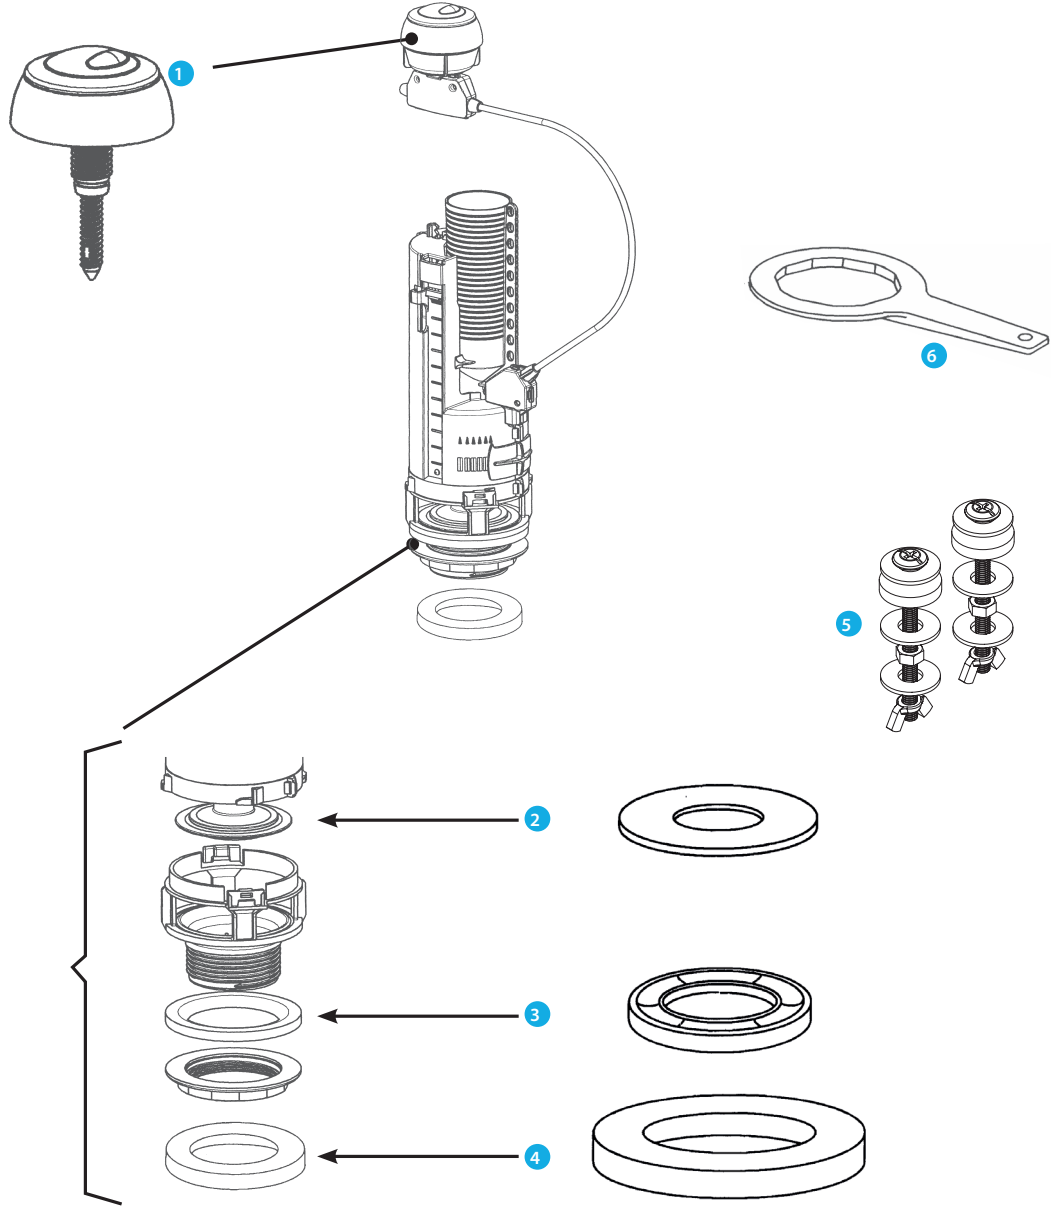

Base EG Twist

تدفق أحادي / اكرة جانبية

Locator	Description		Code	Quantity
1	White Base EG Twist button	اكرة بيضاء ماکینة صندوق بيز ای جی	10 0139 19	1
2	Base EG valve seal	جوان رداخ ماکینة طرد بيز ای جی	10 0139 13	1
3	Base EG plug seal 2"	جوان کعب ۲ بوصة ماکینة طرد بيز ای جی	10 0139 20	1
3	Base EG plug seal 1.5"	جوان کعب ۱ ۱/۲ بوصة ماکینة طرد بيز ای جی	10 0139 14	1
4	Tank to bowl Gasket Base EG	کاوتش فوم ماکینة طرد بيز ای جی	10 0139 16	1
5	Tank to bowl screws kit Base EG	طقم مسمار ماکینة طرد بيز ای جی	10 0139 17	1

COMPACT 99

حنفية 99

Locator	Description	Code	Quantity
1	Membrane + insert for hydraulic inlet valve	34 9513 20	1

OPTIMA 49

اوبتیما ۴۹

Locator	Description		Code	Quantity
1	Bright chrome plated Optima 49	زرار اوبتیما ۴۹ کروم	34 4902 20	1
2	Optima valve seal	جوان رد اخ اوبتیما	34 4905 20	1
3	Optima Plug seal 2"	جوان کعب اوبتیما ۲ بوضه	34 0320 07	1
4	Tank to bowl Gasket EG	کاوتش فوم ای جی	10 0139 15	1
5	Tank to bowl metallic screws kit EG	طقم مسمار معدن ای جی	10 0139 22	1
6	Mounting Key	مفتاح ربط	10 0101 42	1

OPTIMA 50

اوبتیما ۵۰

Locator	Description		Code	Quantity
1	Bright chrome plated Optima 50	زرار اوبتیما ۵۰ کروم	34 4950 20	1
2	Optima valve seal	جوان رداخ اوبتیما	34 4905 20	1
3	Optima Plug seal	جوان کعب اوبتیما	34 0320 07	1
4	Tank to bowl Gasket EG	کاوتش فوم ای جی	10 0139 15	1
5	Tank to bowl metallic screws kit EG	طقم مسمار معدن ای جی	10 0139 22	1
6	Mounting Key	مفتاح الربط	10 0101 42	1

SWITCH 22A

تدفق أحادي قابل للتوقف

Locator	Description		Code	Quantity
1	Bright Chrome-plated SWITCH button	زرار كروم لامع سويتش	34 3350 20	1
2	SWITCH valve seal	جوان رداخ سيليكون سويتش	34 2332 20	1
3	Optima Plug seal 2"	جوان كعب اوبتيما 2 بوصة	34 0320 07	1
4	Tank to bowl Gasket EG	كاوتش فوم اى جى	10 0139 15	1
5	Tank to bowl metallic screws kit EG	طقم مسمار معدن اى جى	10 0139 22	1
6	Mounting Key	مفتاح الربط	10 0101 42	1