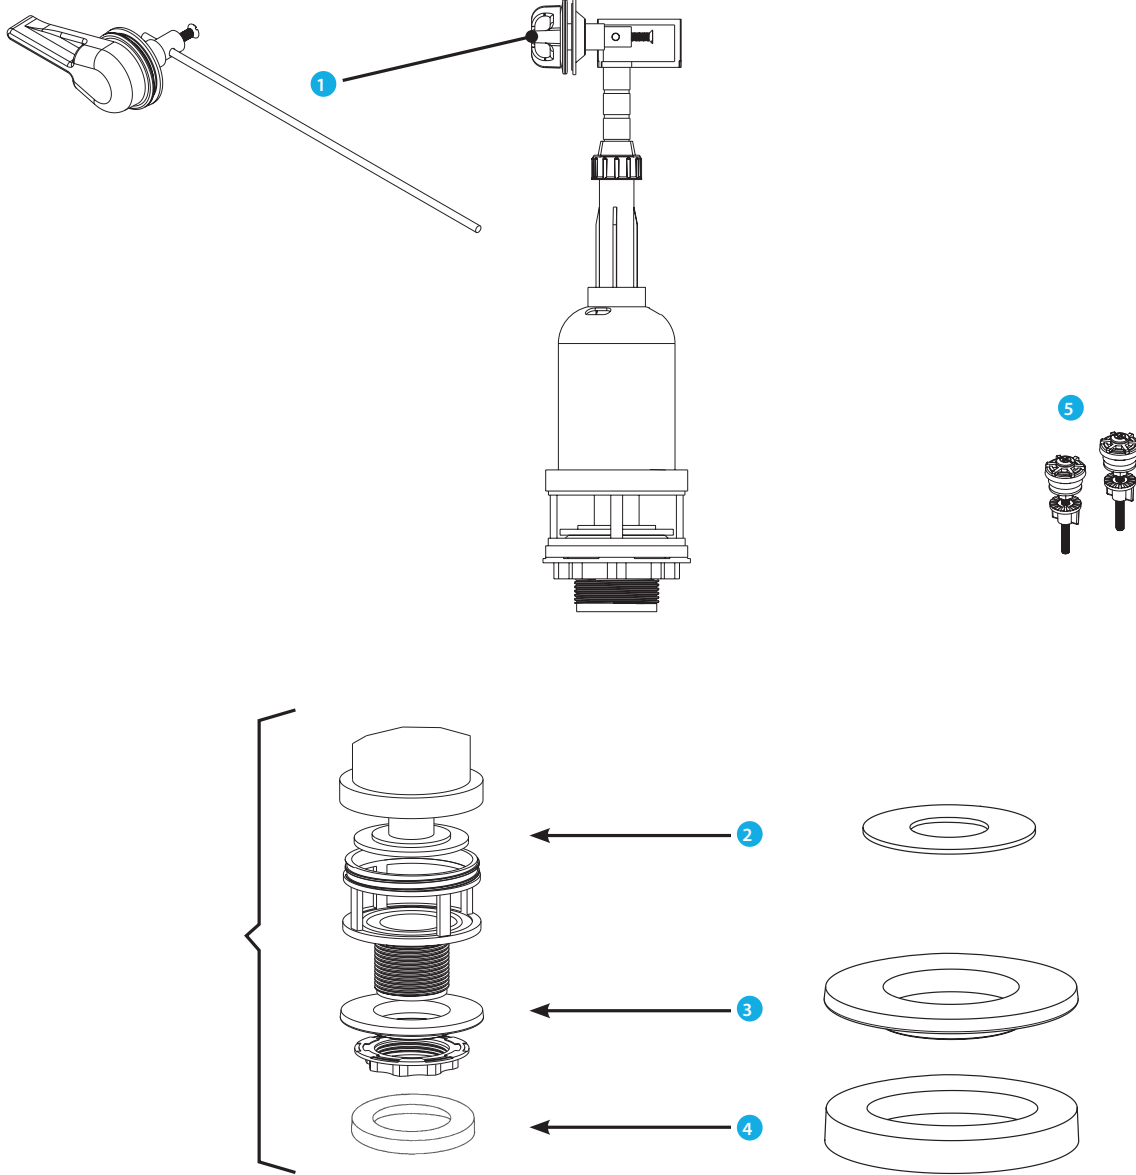

INTRASLIM Concealed Cistern

صندوق دفن انتراسلیم

Locator	Description		Code	Quantity
1	Cistern window actioning counterplate	غطاء داخلي فتحة صندوق دفن	34 8051 07	1
2	95L Inlet Valve	حنفية جانبية ٩٥	30 9510 07	1
2.a	95L Inlet Valve Seal	كاوتش احكام حنفية جانبية ٩٥	34 9513 20	1
3	80 Outlet Valve	ماكينة طرد ٨٠	34 8050 07	1
3.a	80 Outlet Valve Seal	جوان رداخ ماكينة طرد ٨٠	34 7128 07	1
3.b	80 Outlet Valve Plug Seal	كاوتش كعب ماكينة طرد ٨٠	34 8020 07	1
4	Intraslim Stop Valve	محبس تغذية انتراسلیم	91 0126 00	1
5	Intraslim Reservation Box	جسم صندوق انتراسلیم	34 9008 00	1
6	Intraslim Cistern Plug Seal	كاوتش جسم صندوق انتراسلیم	34 1131 00	1

Base EG Twist

تدفق أحادي / اكرة جانبية

Locator	Description		Code	Quantity
1	White Base EG Twist button	اكرة بيضاء ماکینة صندوق بيز ای جی	10 0139 19	1
2	Base EG valve seal	جوان رداخ ماکینة طرد بيز ای جی	10 0139 13	1
3	Base EG plug seal 2"	جوان کعب ۲ بوصة ماکینة طرد بيز ای جی	10 0139 20	1
3	Base EG plug seal 1.5"	جوان کعب ۱ ۱/۲ بوصة ماکینة طرد بيز ای جی	10 0139 14	1
4	Tank to bowl Gasket Base EG	کاوتش فوم ماکینة طرد بيز ای جی	10 0139 16	1
5	Tank to bowl screws kit Base EG	طقم مسمار ماکینة طرد بيز ای جی	10 0139 17	1

SWITCH 22A

تدفق أحادي قابل للتوقف

Locator	Description		Code	Quantity
1	Bright Chrome-plated SWITCH button	زرار كروم لامع سويتش	34 3350 20	1
2	SWITCH valve seal	جوان رداخ سيليكون سويتش	34 2332 20	1
3	Optima Plug seal 2"	جوان كعب اوبتيما 2 بوصة	34 0320 07	1
4	Tank to bowl Gasket EG	كاوتش فوم اى جى	10 0139 15	1
5	Tank to bowl metallic screws kit EG	طقم مسمار معدن اى جى	10 0139 22	1
6	Mounting Key	مفتاح الربط	10 0101 42	1