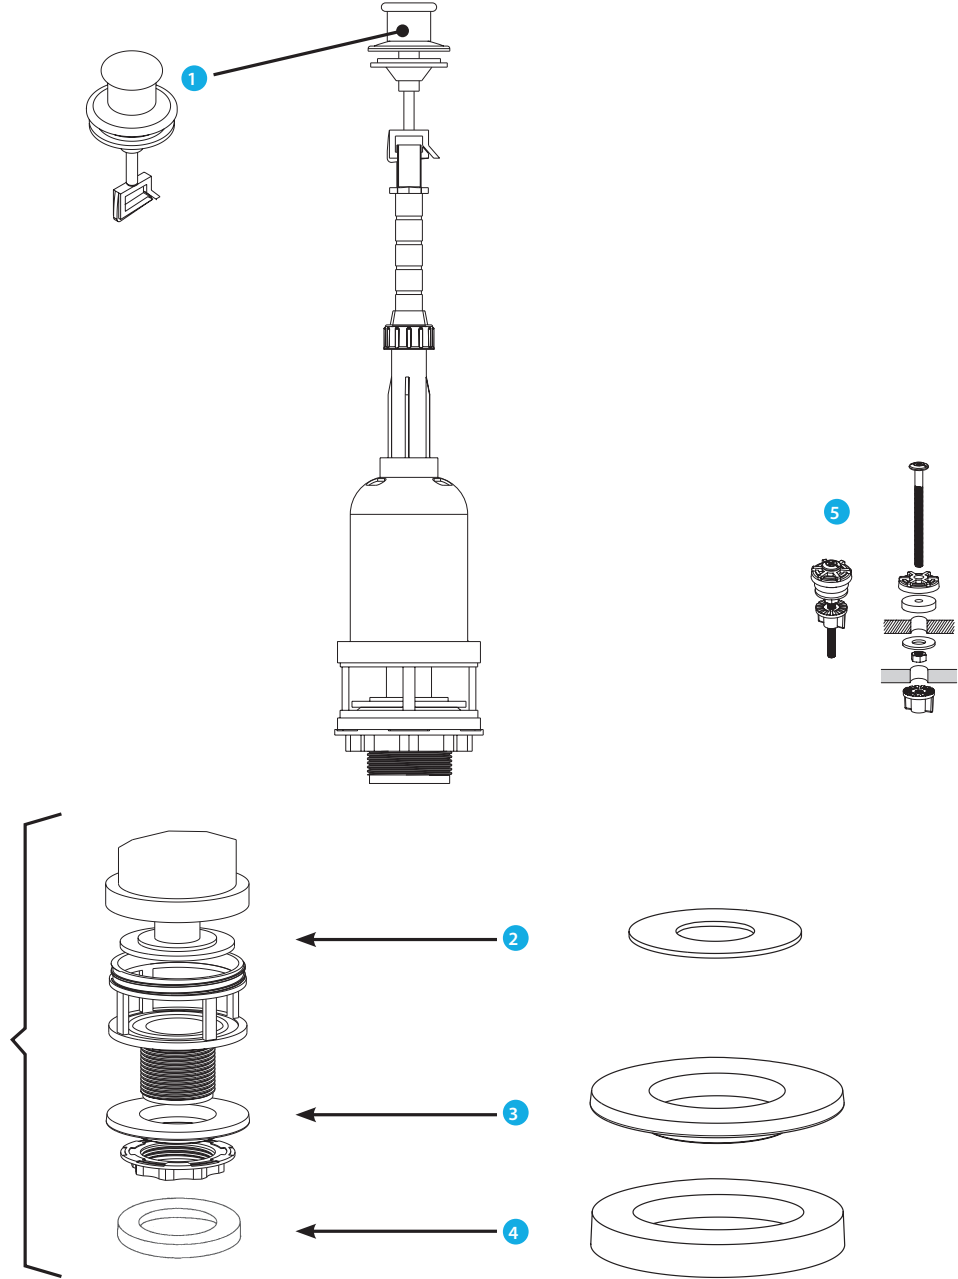

Base EG Pull

تدفق أحادي

Locator	Description		Code	Quantity
1	White Base EG Pull button	شداد ابيض ماکینة طرد بيز ای جی	10 0139 18	1
2	Base EG valve seal	جوان رداخ ماکینة طرد بيز ای جی	10 0139 13	1
3	Base EG plug seal 2"	کاوٹش کعب ۲بوصة ماکینة طرد بيز ای جی	10 0139 20	1
3	Base EG plug seal 1.5"	کاوٹش کعب ۱/۱ ۲بوصة ماکینة طرد بيز ای جی	10 0139 14	1
4	Tank to bowl Gasket Base EG	کاوٹش فوم ماکینة طرد بيز ای جی	10 0139 16	1
5	Tank to bowl screws kit Base EG	طقم مسمار ماکینة طرد بيز ای جی	10 0139 17	1

Base EG Twist

تدفق أحادي / اكرة جانبية

Locator	Description		Code	Quantity
1	White Base EG Twist button	اكرة بيضاء ماکینة صندوق بيز ای جی	10 0139 19	1
2	Base EG valve seal	جوان رداخ ماکینة طرد بيز ای جی	10 0139 13	1
3	Base EG plug seal 2"	جوان کعب ۲ بوصة ماکینة طرد بيز ای جی	10 0139 20	1
3	Base EG plug seal 1.5"	جوان کعب ۱ ۱/۲ بوصة ماکینة طرد بيز ای جی	10 0139 14	1
4	Tank to bowl Gasket Base EG	کاوتش فوم ماکینة طرد بيز ای جی	10 0139 16	1
5	Tank to bowl screws kit Base EG	طقم مسمار ماکینة طرد بيز ای جی	10 0139 17	1

SWITCH 22A

تدفق أحادي قابل للتوقف

Locator	Description		Code	Quantity
1	Bright Chrome-plated SWITCH button	زرار كروم لامع سويتش	34 3350 20	1
2	SWITCH valve seal	جوان رداخ سيليكون سويتش	34 2332 20	1
3	Optima Plug seal 2"	جوان كعب اوبتيما 2 بوصة	34 0320 07	1
4	Tank to bowl Gasket EG	كاوتش فوم اى جى	10 0139 15	1
5	Tank to bowl metallic screws kit EG	طقم مسمار معدن اى جى	10 0139 22	1
6	Mounting Key	مفتاح الربط	10 0101 42	1