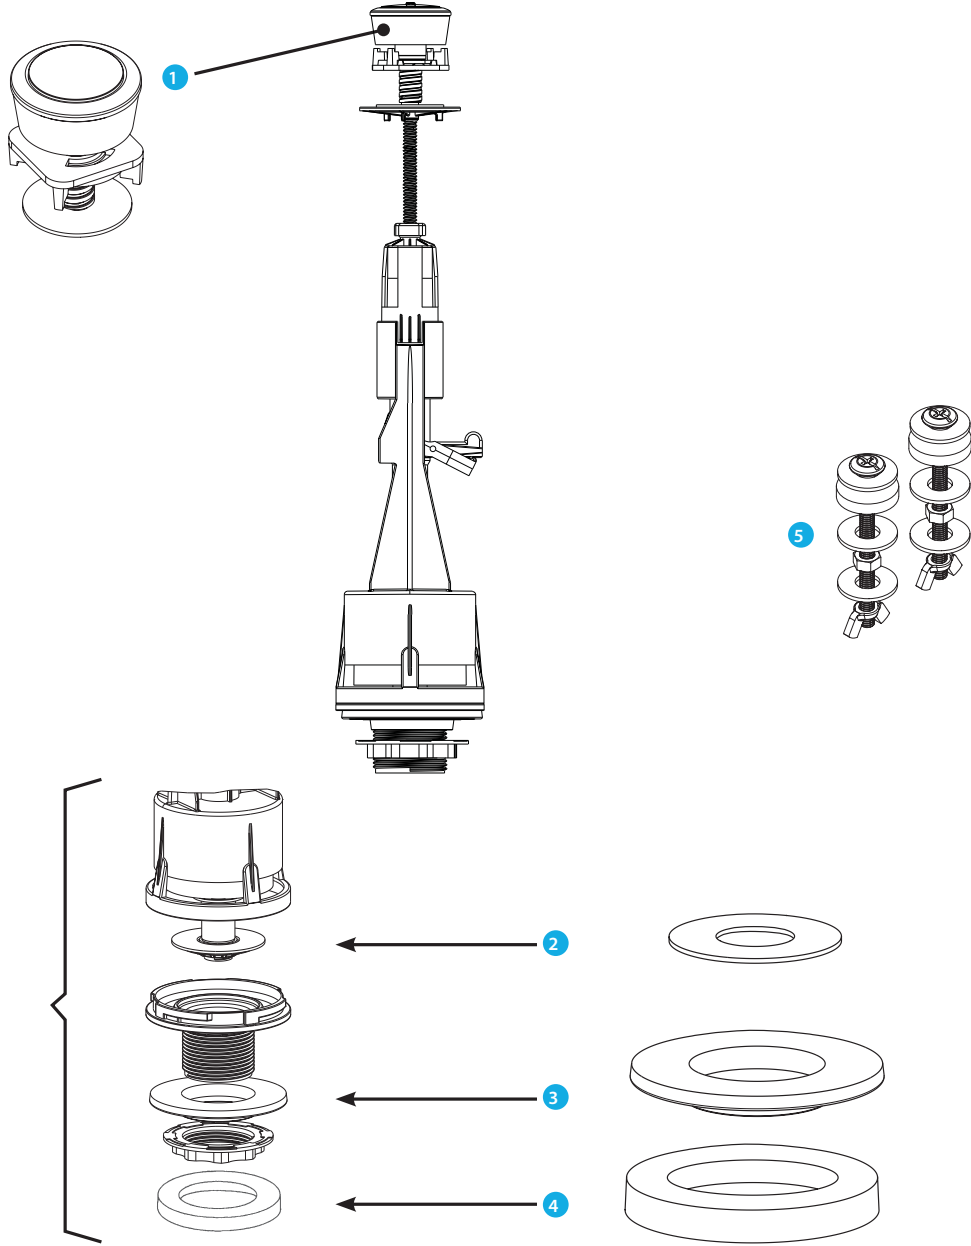

COMPACT 99

حنفية 99

Locator	Description	Code	Quantity
1	Membrane + insert for hydraulic inlet valve	34 9513 20	1

OPTIMA 49

اوبتیما ۴۹

Locator	Description		Code	Quantity
1	Bright chrome plated Optima 49	زرار اوبتیما ۴۹ کروم	34 4902 20	1
2	Optima valve seal	جوان رد اخ اوبتیما	34 4905 20	1
3	Optima Plug seal 2"	جوان کعب اوبتیما ۲ بوضه	34 0320 07	1
4	Tank to bowl Gasket EG	کاوتش فوم ای جی	10 0139 15	1
5	Tank to bowl metallic screws kit EG	طقم مسمار معدن ای جی	10 0139 22	1
6	Mounting Key	مفتاح ربط	10 0101 42	1

OPTIMA 50

اوبتیما ۵۰

Locator	Description		Code	Quantity
1	Bright chrome plated Optima 50	زرار اوبتیما ۵۰ کروم	34 4950 20	1
2	Optima valve seal	جوان رداخ اوبتیما	34 4905 20	1
3	Optima Plug seal	جوان کعب اوبتیما	34 0320 07	1
4	Tank to bowl Gasket EG	کاوتش فوم ای جی	10 0139 15	1
5	Tank to bowl metallic screws kit EG	طقم مسمار معدن ای جی	10 0139 22	1
6	Mounting Key	مفتاح الربط	10 0101 42	1

Storm EG push

تدفق أحادي / زرار

Locator	Description		Code	Quantity
1	White Storm EG button	زرار ابيض ستورم ای جی	10 0139 24	1
2	Storm EG valve seal	جوان رد اخ ستورم ای جی	10 0139 12	1
3	Storm EG Plug seal 2"	جوان کعب ستورم ۲ بوصة	10 0139 21	1
3	Plug seal_EG 1.5"	جوان کعب ستورم ۱ ۱/۲ بوصة	10 0139 14	1
4	Tank to bowl Gasket EG	کاوتش فوم ستورم ای جی	10 0139 15	1
5	Tank to bowl metallic screws kit EG	طقم مسمار معدن ای جی	10 0139 22	1

SWITCH 22A

تدفق أحادي قابل للتوقف

Locator	Description		Code	Quantity
1	Bright Chrome-plated SWITCH button	زرار كروم لامع سويتش	34 3350 20	1
2	SWITCH valve seal	جوان رداخ سيليكون سويتش	34 2332 20	1
3	Optima Plug seal 2"	جوان كعب اوبتيما 2 بوصة	34 0320 07	1
4	Tank to bowl Gasket EG	كاوتش فوم اى جى	10 0139 15	1
5	Tank to bowl metallic screws kit EG	طقم مسمار معدن اى جى	10 0139 22	1
6	Mounting Key	مفتاح الربط	10 0101 42	1