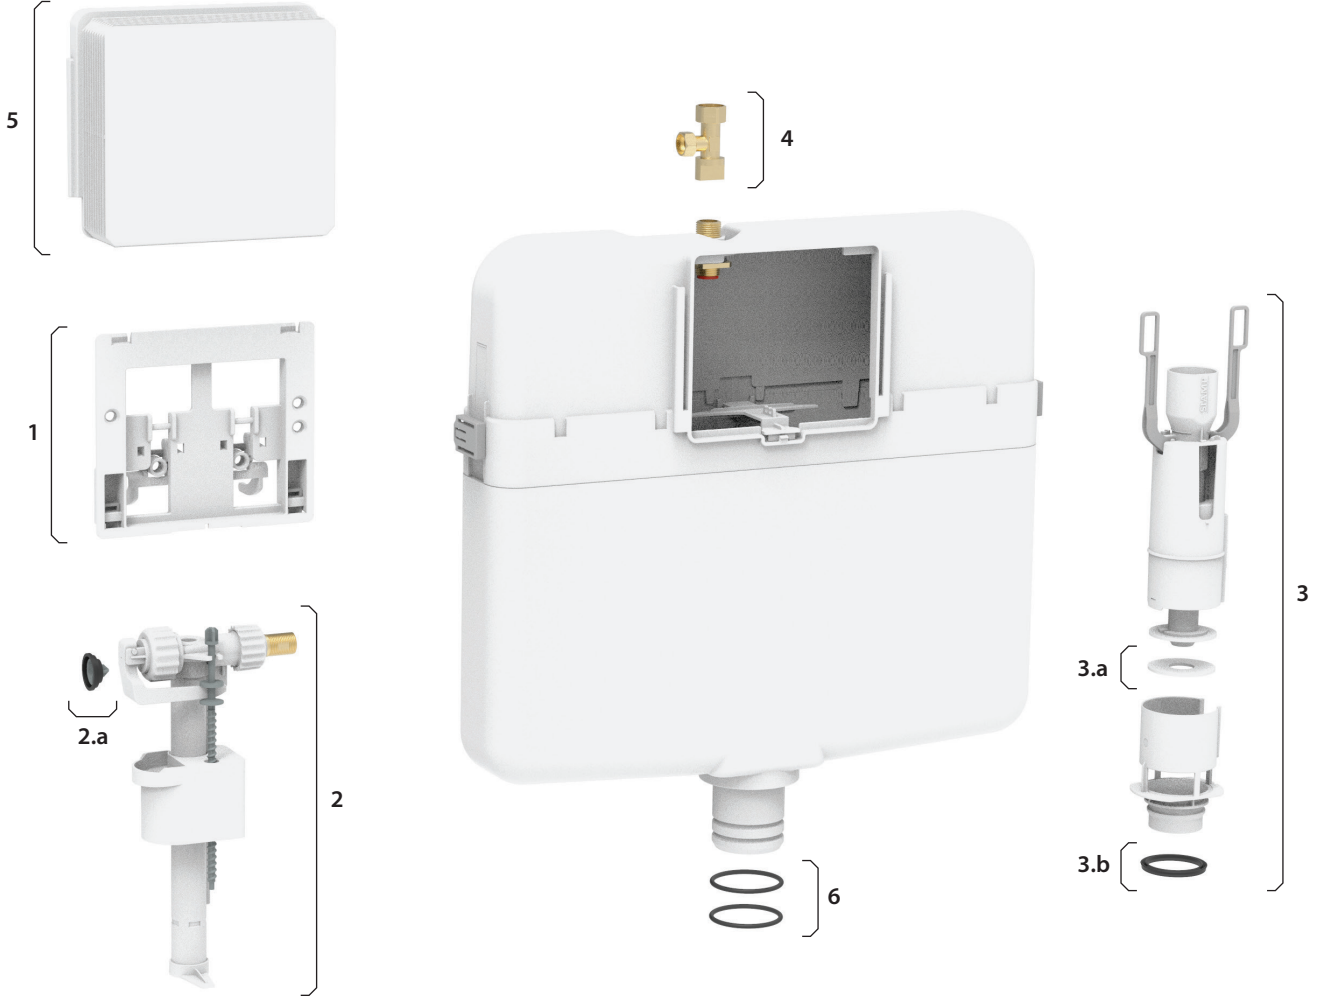

Base EG Pull

تدفق أحادي

Locator	Description		Code	Quantity
1	White Base EG Pull button	شداد ابيض ماکینة طرد بيز ای جی	10 0139 18	1
2	Base EG valve seal	جوان رداخ ماکینة طرد بيز ای جی	10 0139 13	1
3	Base EG plug seal 2"	کاوٹش کعب ۲بوصة ماکینة طرد بيز ای جی	10 0139 20	1
3	Base EG plug seal 1.5"	کاوٹش کعب ۱/۱ ۲بوصة ماکینة طرد بيز ای جی	10 0139 14	1
4	Tank to bowl Gasket Base EG	کاوٹش فوم ماکینة طرد بيز ای جی	10 0139 16	1
5	Tank to bowl screws kit Base EG	طقم مسمار ماکینة طرد بيز ای جی	10 0139 17	1

INTRASLIM Concealed Cistern

صندوق دفن انتراسلیم

Locator	Description		Code	Quantity
1	Cistern window actioning counterplate	غطاء داخلي فتحة صندوق دفن	34 8051 07	1
2	95L Inlet Valve	حنفية جانبية ٩٥	30 9510 07	1
2.a	95L Inlet Valve Seal	كاوتش احكام حنفية جانبية ٩٥	34 9513 20	1
3	80 Outlet Valve	ماكينة طرد ٨٠	34 8050 07	1
3.a	80 Outlet Valve Seal	جوان رداخ ماكينة طرد ٨٠	34 7128 07	1
3.b	80 Outlet Valve Plug Seal	كاوتش كعب ماكينة طرد ٨٠	34 8020 07	1
4	Intraslim Stop Valve	محبس تغذية انتراسلیم	91 0126 00	1
5	Intraslim Reservation Box	جسم صندوق انتراسلیم	34 9008 00	1
6	Intraslim Cistern Plug Seal	كاوتش جسم صندوق انتراسلیم	34 1131 00	1

Base EG Twist

تدفق أحادي / اكرة جانبية

Locator	Description		Code	Quantity
1	White Base EG Twist button	اكرة بيضاء ماکینة صندوق بيز ای جی	10 0139 19	1
2	Base EG valve seal	جوان رداخ ماکینة طرد بيز ای جی	10 0139 13	1
3	Base EG plug seal 2"	جوان کعب ۲ بوصة ماکینة طرد بيز ای جی	10 0139 20	1
3	Base EG plug seal 1.5"	جوان کعب ۱ ۱/۲ بوصة ماکینة طرد بيز ای جی	10 0139 14	1
4	Tank to bowl Gasket Base EG	کاوتش فوم ماکینة طرد بيز ای جی	10 0139 16	1
5	Tank to bowl screws kit Base EG	طقم مسمار ماکینة طرد بيز ای جی	10 0139 17	1