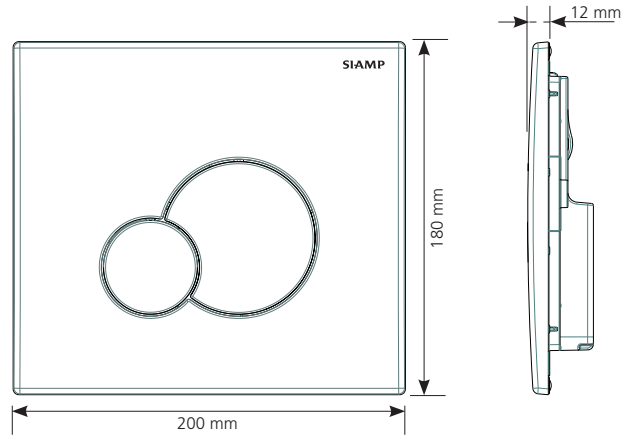

يمكن تركيبها على Verso 350 و Verso 536 و Verso 790 و Intralim

كروم لامع

كروم مطفاً

أبيض

المزايا

- تصميم عصري
- مصنوع من مادة أكريلونتريل بوتادين ستايرين (ABS)
- تدفق مزدوج
- تشغيل ميكانيكي
- جهد التشغيل أقل من 20 نيوتن
- براغي ناعمة للتشغيل لتجنب الضوضاء أثناء الاستخدام
- براغي التثبيت والتشغيل اليدوي لتكثيف الطول مع التكبسية
- وسادات للإطار الخلفي للسماح بدعم التكبسية
- لوحة تدفق للعمل كنقطة وصول إلى المعدات الداخلية للخزان
- تكبسية بسماكة تتراوح بين 16 و 100 ملم
- محاذاة الأزرار والألواح بشكل مثالي بفضل النواض المعدنية
- شعور تشغيل دقيق وأنيق بفضل النواض المعدنية
- مصدات لمنع الأزرار من الصدمات ضد الإطار

الكمية	التعبئة			التعبئة	الباركود	المرجع	
	العدد	الطول x العمق x الارتفاع (ملم)	الكمية				
40	1	216 x 193 x 44	0,40	صندوق	3 24723 010271 6	31 1846 10	كروم لامع
40	1	216 x 193 x 44	0,40	صندوق	3 24723 010467 3	31 1844 10	أبيض
40	1	216 x 193 x 44	0,40	صندوق	3 24723 010466 6	31 1845 10	كروم مطفاً