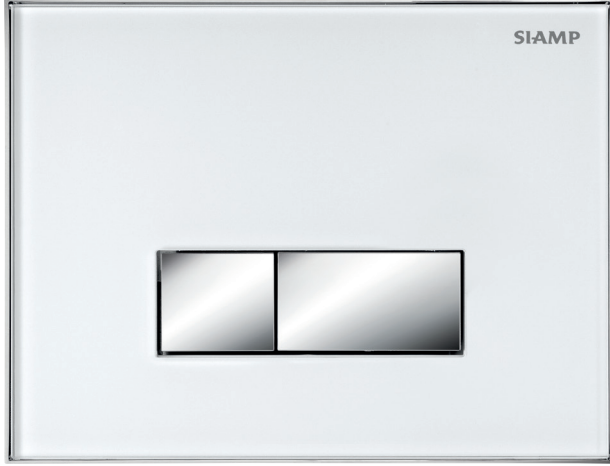

REFLET 90

يمكن تركيبها على Verso 350 و Verso 536 و Verso 790 و Intralim

الزجاج: أبيض / الأزرار: كروم لامع

الزجاج: أسود / الأزرار: كروم لامع

المزايا

- تصميم حديث ومستطيل
- طبقي زجاجي مزخرف بتأثيرات صوتية وعميقة
- زجاج مقوى
- أزرار ABS مزينة
- مصنوع من مادة أكريلونتريل بوتادين ستايرين (ABS)
- تدفق مزدوج
- تشغيل ميكانيكي
- جهد التشغيل أقل من 20 نيوتن
- براغي ناعمة للتشغيل لتجنب الضوضاء أثناء الاستخدام
- براغي التثبيت والتشغيل اليدوي لتكييف الطول مع التكبسية
- وسادات للإطار الخلفي للسماح بدعم التكبسية
- لوحة تدفق للعمل كنقطة وصول إلى المعدات الداخلية للخزان
- تكبسية بسماكة تتراوح بين 16 و 100 ملم
- محاذاة الأزرار والألواح بشكل مثالي بفضل النواض المعدنية
- شعور تشغيل دقيق وأنيق بفضل النواض المعدنية
- مصدات لمنع الأزرار من الصدمات ضد الإطار