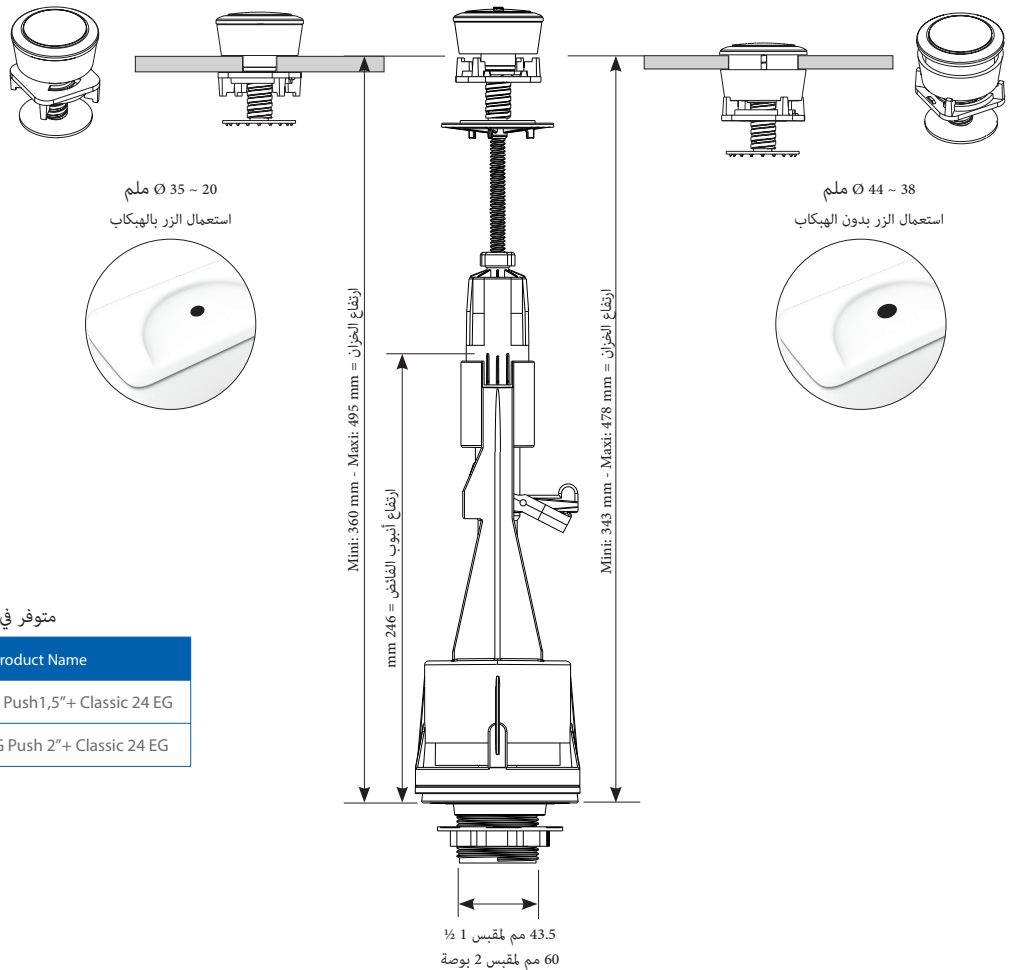

Storm EG push

تدفق واحد/ زرار

ارتفاع قابل للتعديل

المزايا

- يتم تركيبها لخزانات بلاستيكية أو خزفية
- زر الضغط: تدفق واحد
- جهد التشغيل أقل من 20 نيوتن
- مناسبة لثقوب الغطاء التي تتراوح من 20 إلى 44 ملم، بالهيكاب او بدونه حسب القطر
- ارتفاع قابل للتعديل بفضل المسامير الرمادي ، مما يسمح بالتكيف مع ارتفاع الخزانات
- قابس معدل تدفق عالي (2.1 لتر / ثانية) ، مصنوع من PP ، تصميم شديد التحمل
- صمام مطاطي لإحكام تام
- سداة رغوية (مطاط في حالة 1.5 بوصة) ، الشكل والمرونة يعززان الضيق
- متوفر في كلا المقاس 1.5" و 2"

متوفر في مجموعة كاملة مزودة بحنفية تغذية Classic 24 EG

المرجع	الباركود	التعبئة	Product Name
10 0132 49	3 24723 016425 7	صندوق	Set Storm EG Push 1,5" + Classic 24 EG
10 0132 51	3 24723 016426 4	صندوق	Set Storm EG Push 2" + Classic 24 EG