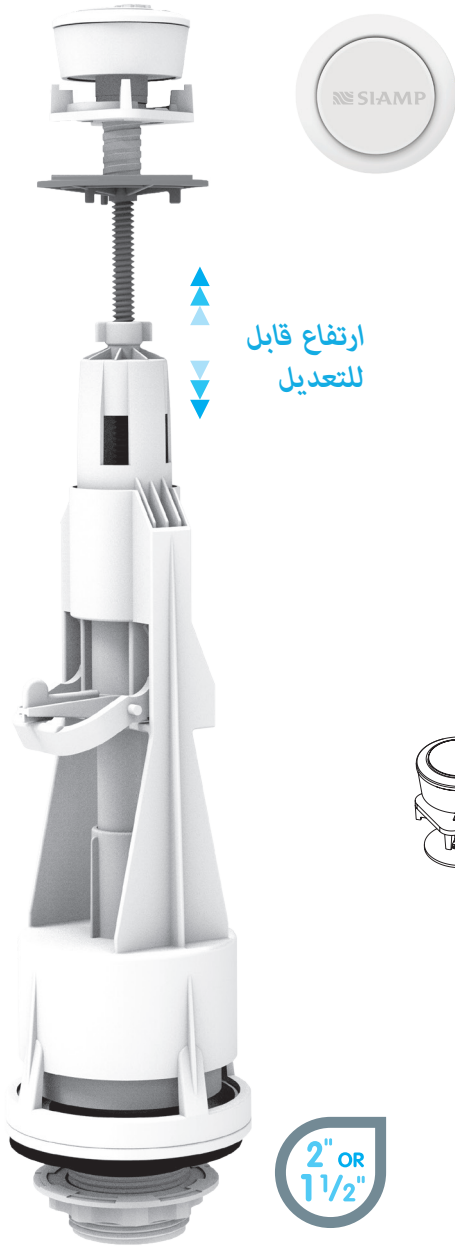

Storm EG push

تدفق واحد/ زرار

ارتفاع قابل للتعديل

المزايا

- يتم تركيبها لخزانات بلاستيكية أو خزفية
- زر الضغط: تدفق واحد
- جهد التشغيل أقل من 20 نيوتن
- مناسبة لثقوب الغطاء التي تتراوح من 20 إلى 44 ملم، بالهيكاب او بدونه حسب القطر
- ارتفاع قابل للتعديل بفضل المسامير الرمادي ، مما يسمح بالتكيف مع ارتفاع الخزانات
- قابس معدل تدفق عالي (2.1 لتر / ثانية) ، مصنوع من PP ، تصميم شديد التحمل
- صمام مطاطي لإحكام تام
- سداة رغوية (مطاط في حالة 1.5 بوصة) ، الشكل والمرونة يعززان الضيق
- متوفر في كلا المقاس 1.5" و 2"

متوفر في مجموعة كاملة مزودة بحنفية تغذية Classic 24 EG

المرجع	الباركود	التعبئة	Product Name
10 0132 49	3 24723 016425 7	صندوق	Set Storm EG Push 1,5" + Classic 24 EG
10 0132 51	3 24723 016426 4	صندوق	Set Storm EG Push 2" + Classic 24 EG