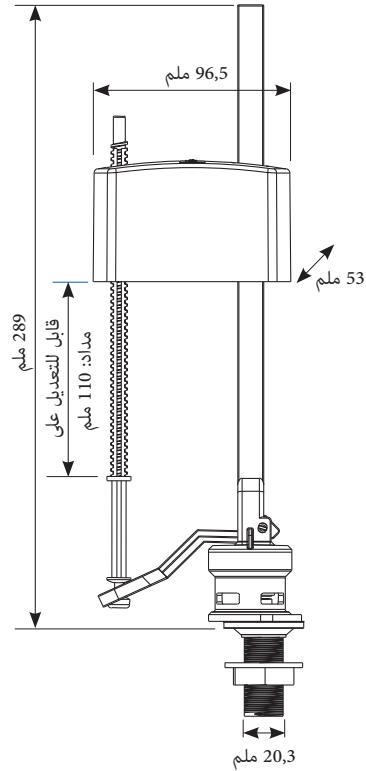

Classic 24 EG

اغلاق ميكانيكي

المزايا

- يتم تركيبها في خزانات خزفية أو بلاستيكية، للاستبدال أو كمعدات أصلية
- اغلاق ميكانيكي
- مستوى الماء قابل للتعديل على مداد: 110 ملم
- تركيبات نهائية ١.٥ بوصة من البلاستيك
- معدل التصريف: 0.25 لتر / ثانية في 3 بارات
- نطاق وظيفة الضغط: من 1 إلى 10 بار

١.٥ بوصة
بلاستيك

المرجع	الباركود	التعبئة	
10 0135 39	3 24723 016498 1	كيس	Classic 24 EG